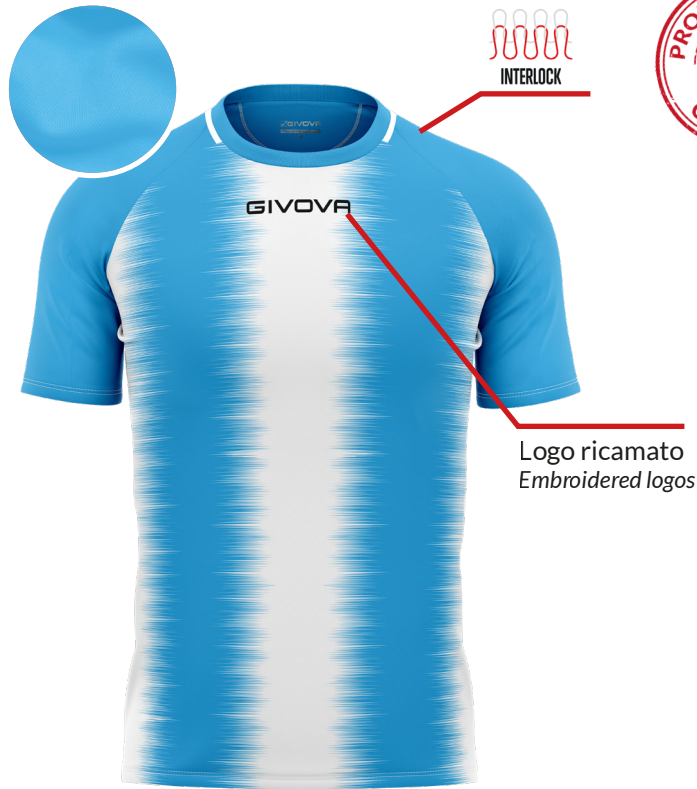

SHIRT STRIPE INTERLOCK M/C - ART. MAC06

Interlock 100% Poliestere 140 gms; Loghi Ricamati

Interlock 100% Polyester 140 gms; Embroidered logos

TAGLIE:
Sizes:

M L XL

INTERLOCK

Logo ricamato
Embroidered logos