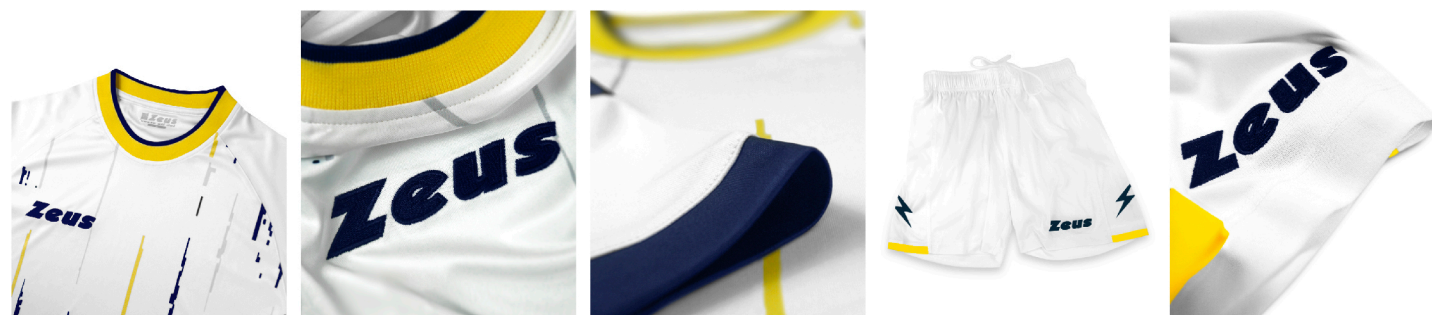

COLORI / Colors