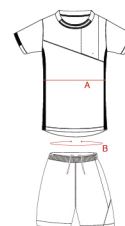

KIT GLITCH

DESCRIZIONE / Description

Kit con trama stampata su pannello frontale e logo Zeus ricamato. Colletto in rib ed inserti laterali.

Kit with sublimation print on front side and embroidered Zeus logo. Rib collar and side inserts.

COMPOSIZIONE / Composition

60% Cotone 60% Cotton
40% Poliestere 40% Polyester

TAGLIE / Sizes

S - M - L - XL - 2XL - 3XL

FITTING **STANDARD**

SCHEMA / Scheme

TAGLIE SIZES	S	M	L	XL	2XL	3XL
A - SEMI-CIRCONFERENZA TORACE A - HALF CHEST MEASUREMENT	52 cm	54 cm	56 cm	58 cm	60 cm	63,5 cm
B - CIRCONFERENZA VITA B - WAIST MEASUREMENT	34 cm	36 cm	38 cm	40 cm	42 cm	45,5 cm