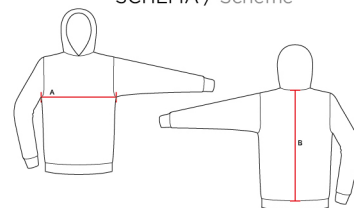

SCHEMA / Scheme