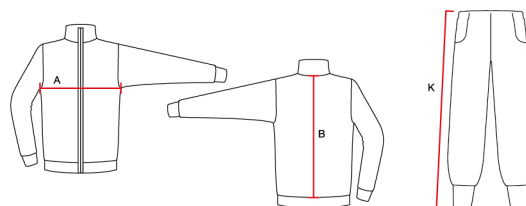

SCHEMA / Scheme

COLORI / Colors

PERSONALIZZAZIONI / Customizations