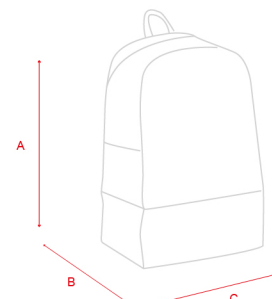

### MISURE / Measures

33 x 50 x 23 cm / 33 x 50 x 23 cm

### SCHEMA / Scheme

MISURE MEASURES	
A - ALTEZZA A - HEIGHT	50 cm
B - PROFONDITÀ B - DEPTH	23 cm
C - LARGHEZZA C - LENGTH	33 cm